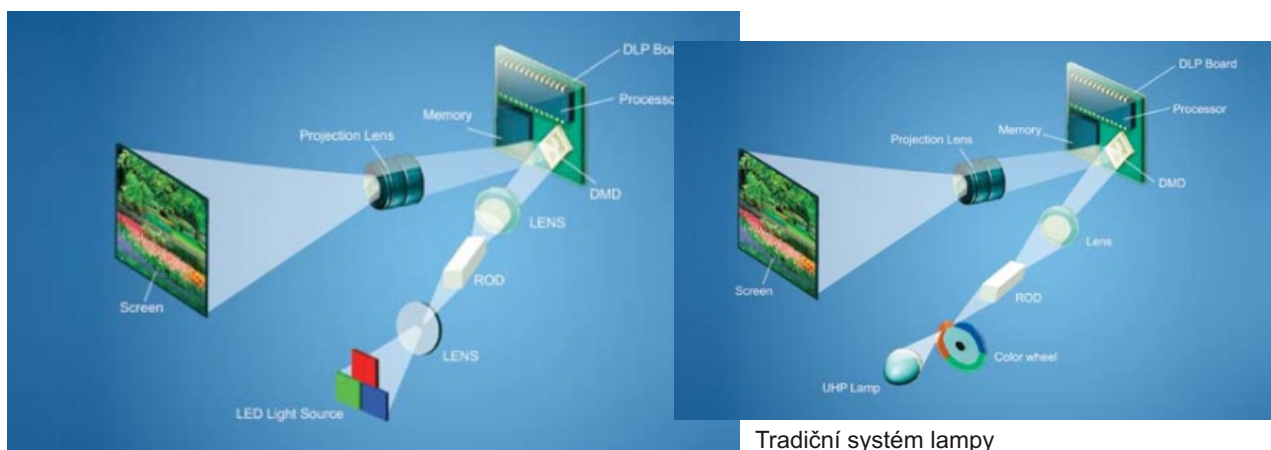

## VTRON

Moderní zobrazovací LED stěna VisionPro CH3 je převratným produktem mezi zobrazovacími stěnami díky použité specializované DLP video zobrazovací technologii. Použitá technologie LED zaručuje abnormální kvalitu obrazu a nekompromisní saturaci barev, stejně jako vysoký jas a kontrast, a to vše na displeji SXGA+ při nativním rozlišení 1400x1050. Automatická kontrola jasu a barvy prostřednictvím zabudovaného senzoru minimalizuje potřebu ručně nastavovat tyto hodnoty při každé změně okolních světelných podmínek.

Dodává se se zabudovaným signal procesorem, který kromě klasických vstupů obsahuje také HDMI pro přímý přenos videodat bez dodatečné komprese. Díky nově použité technologii lze během pětiletého provozu snížit provozní náklady oproti klasickým obrazovkám až o 80%. Nejsou zde totiž použity nejvíce poruchové mechanické části jako barevné okruží, dynamická clona apod..

Digitální zobrazovací stěny jsou velmi vhodným řešením pro aplikace bezpečnostních, dopravních monitorovacích center, reklamních prezentací v nákupních centrech, TV velkoplošného vysílání atd.

## Výhody nabízené technologie

- technologie displejů DLP zajišťující kvalitní a jasné zobrazení
- různé velikosti úhlopříčky
- nižší provozní náklady na provoz stěny až o 80%
- vysoce ostrý obraz
- vysoký kontrast
- vysoké rozlišení
- jednoduché ovládání a údržba
- 24/7 provoz
- funkce obraz v obraze - umístění obrazu kdekoli na ploše
- vysoká životnost všech součástí
- ekologické řešení