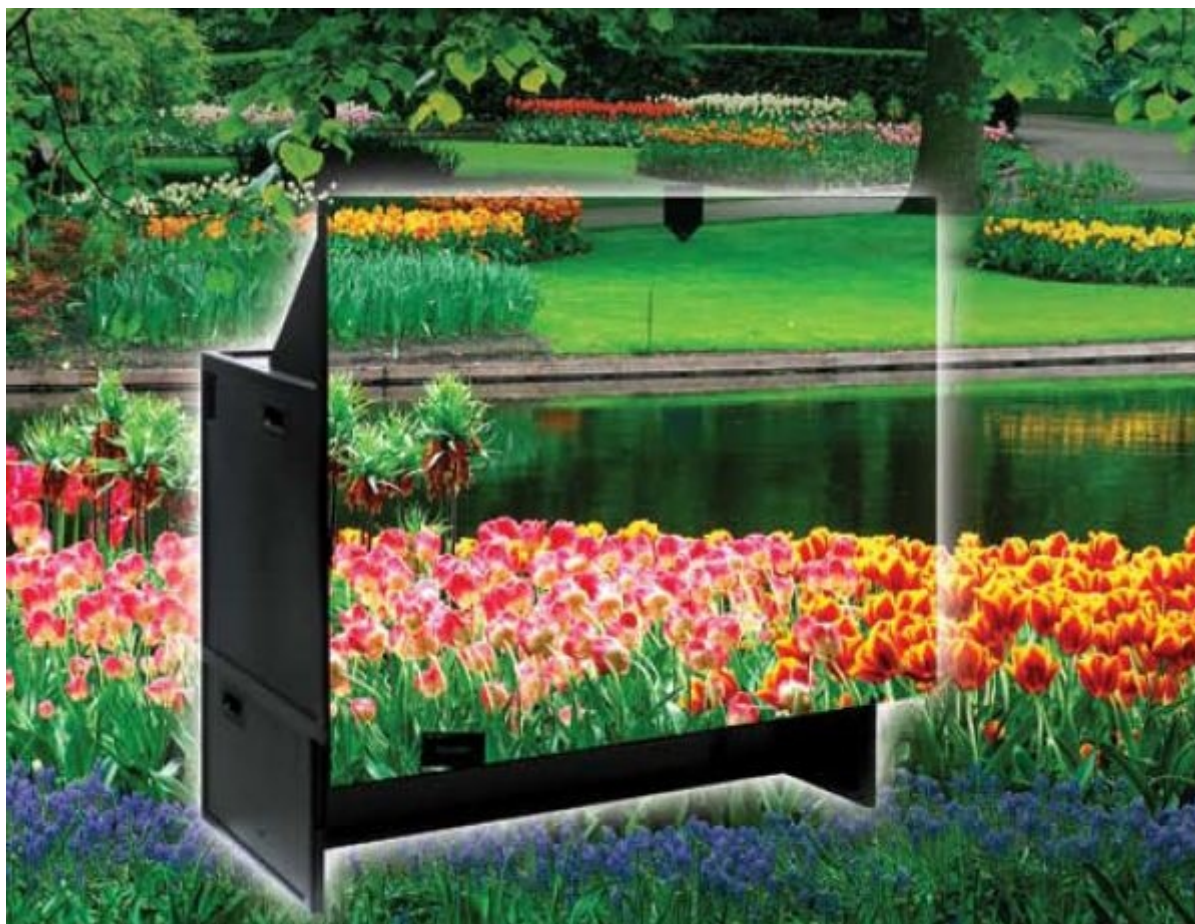

# Zobrazovací LED videostěna

VisionPro CH3

## VTRON

Moderní zobrazovací LED stěna VisionPro CH3 je převratným produktem mezi zobrazovacími stěnami díky použité specializované DLP video zobrazovací technologii. Použitá technologie LED zaručuje abnormální kvalitu obrazu a nekompromisní saturaci barev, stejně jako vysoký jas a kontrast, a to vše na displeji SXGA+ při nativním rozlišení 1400x1050. Automatická kontrola jasu a barvy prostřednictvím zabudovaného senzoru minimalizuje potřebu ručně nastavovat tyto hodnoty při každé změně okolních světelných podmínek.

Dodává se se zabudovaným signal procesorem, který kromě klasických vstupů obsahuje také HDMI pro přímý přenos videodat bez dodatečné komprese. Díky nově použité technologii lze během pětiletého provozu snížit provozní náklady oproti klasickým obrazovkám až o 80%. Nejsou zde totiž použity nejvíce poruchové mechanické části jako barevné okruží, dynamická clona apod..

Digitální zobrazovací stěny jsou velmi vhodným řešením pro aplikace bezpečnostních, dopravních monitorovacích center, reklamních prezentací v nákupních centrech, TV velkoplošného vysílání atd.